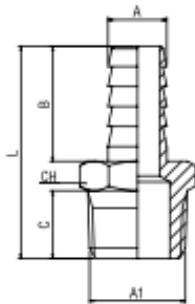

3040

PORTAGOMMA MASCHIO CONICO

MALE HOSE ADAPTER (TAPER)

SCHLAUCHTÜLLE AUSSENGEW. KONISCH

DOUILLE ANNELÉE, CONIQUE

ESPIGA MACHO CÔNICA

ESPIGAO COM ROSCA MACHO CÔNICA

Code	A	A1	B	C	L	CH	Pack.
03040 00 01 BQ NB	4	1/8	19.5	7.5	32	12	10
03040 00 01 BS NB	6	1/8	19.5	7.5	32	12	10
03040 00 01 BT NB	6	1/4	19.5	11	35.5	14	10
03040 00 01 BZ NB	7	1/8	19.5	7.5	32	12	10
03040 00 01 BX NB	7	1/4	19.5	11	35.5	14	10
03040 00 01 BY NB	8	1/8	19.5	7.5	32	12	10
03040 00 01 BJ NB	8	1/4	19.5	11	35.5	14	10
03040 00 01 BK NB	8	3/8	19.5	11.5	36	17	10
03040 00 01 CA NB	9	1/8	19.5	7.5	32	12	10
03040 00 01 CB NB	9	1/4	19.5	11	35.5	14	10
03040 00 01 CC NB	9	3/8	19.5	11.5	36	17	10
03040 00 01 CD NB	9	1/2	19.5	14	39	22	10
03040 00 01 CE NB	10	1/8	19.5	7.5	32	12	10
03040 00 01 CF NB	10	1/4	19.5	11	35.5	14	10
03040 00 01 CG NB	10	3/8	19.5	11.5	36	17	10
03040 00 01 CH NB	10	1/2	19.5	14	39	22	10
03040 00 01 VB NB	11	1/8	19.5	7.5	32	12	10
03040 00 01 RP NB	11	1/4	19.5	11	35.5	14	10
03040 00 01 QR NB	11	3/8	19.5	11.5	36	17	10
03040 00 01 VF NB	11	1/2	19.5	14	39	17	10
03040 00 01 CI NB	12	1/4	19.5	11	35.5	14	10
03040 00 01 CL NB	12	3/8	19.5	11.5	36	17	10
03040 00 01 CM NB	12	1/2	19.5	14	39	22	10
03040 00 01 CN NB	14	3/8	19.5	11.5	36	17	10
03040 00 01 DB NB	14	1/2	19.5	14	39	22	10
03040 00 01 5P NB	15	1/4	19.5	11	35.5	22	10
03040 00 01 1G NB	15	3/8	19.5	11.5	36	17	10
03040 00 01 CP NB	15	1/2	19.5	14	39	22	10
03040 00 01 VG NB	15	3/4	19.5	14.5	43.5	27	10
03040 00 01 CQ NB	16	3/8	19.5	11.5	36	17	10
03040 00 01 CR NB	16	1/2	19.5	14	39	22	10
03040 00 01 CS NB	16	3/4	19.5	16.5	43.5	27	10
03040 00 01 CT NB	17	3/8	19.5	11.5	36	18	10
03040 00 01 CU NB	17	1/2	19.5	14	39	22	10
03040 00 01 CV NB	18	3/8	19.5	11.5	36	19	10
03040 00 01 CZ NB	18	1/2	19.5	14	39	22	10
03040 00 01 CX NB	18	3/4	19.5	16.5	43.5	27	10
03040 00 01 R7 NB	20	3/8	19.5	11.5	36	21	10
03040 00 01 C1 NB	20	1/2	30	14	49.5	22	10
03040 00 01 R8 NB	20	3/4	30	13.5	50.5	27	10
03040 00 01 VC NB	21	3/8	30	11.5	47.5	22	10
03040 00 01 VH NB	21	1/2	30	14	49.5	22	10
03040 00 01 VI NB	21	3/4	30	14.5	54	27	10
03040 00 01 C4 NB	25	3/4	30	14.5	51.5	27	10
03040 00 01 DL NB	25	1"	30	16	53.5	34	10
03040 00 01 VD NB	27	3/4	30	14.5	52.5	28	10
03040 00 01 UL NB	27	1"	30	16	53.5	34	10
03040 00 01 VE NB	34	1"	30	16	55	36	10